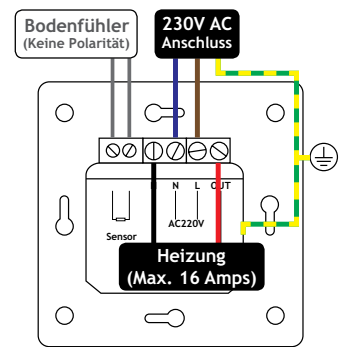

MSTAT™ Manuelles Thermostat

Übersicht

Der Warmup MSTAT ist ein manueller Thermostat, bei dem nicht noch ein extra Programm eingerichtet werden muss. Die Bedienung ist einfach und intuitiv.

Es ist für den Einsatz von elektrischen oder wassergeführten Fußbodenheizsystemen und auch für Zentralheizsysteme geeignet. Sie können Ihre Komforttemperatur innerhalb von Sekunden mithilfe einer Drehung des Einstellrads einstellen.

Eigenschaften

- Versteckte LED Leuchte, um zu sehen, wenn die Heizung in Betrieb ist.
- Einstellbare Bodentemperaturbegrenzung
- Boden- und Luftsensoren sorgen für eine präzise Kontrolle
- Sensoren können wie folgt eingestellt werden: Luft, Boden oder Luft mit einer Bodentemperaturgrenze
- Geht automatisch in den 'abgesicherten Modus', wenn ein Sensorausfall festgestellt wird
- Bestätigte Qualität durch CE-Kennzeichnung

Technische Daten

TECHNISCHE DATEN - MSTAT™	
Betriebsspannung	230V AC ±10% 50Hz
Max. geschaltete Last	16A (3680W)
Abmessungen	(H/B/T): 86 x 86 x 50 mm (von der Wand)
Temperaturbereich	+5°C bis +35°C
Bodenbegrenzungstemp.	+27°C
Sicherer Modus	2 Min. EIN, 2 Min. AUS, 50 % BETRIEB
Sensor	Luft und Boden
Sensortyp	NTC5K 3 m Länge (kann auf 50 m verlängert werden)
Schutzklasse	II
Schutzgrad	IP40
Installationstiefe	Schalterdose von mind. 35 mm Tiefe
Heizindikator	versteckte LED (leuchtet wenn Heizung an)
Kompatibilität	elek./wassergef. Fußbodenheizung, Zentralheizung
Er-P-Klasse	I
Standards	EN60730-1 & EN60730-2-9