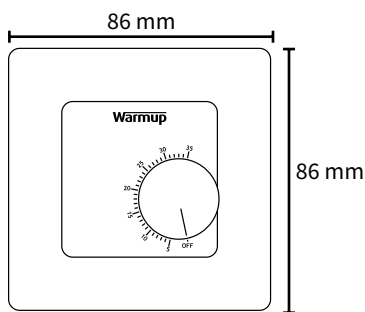

Technische Daten

TECHNISCHE DATEN - MSTAT™	
Betriebsspannung	230V AC ±10% 50Hz
Max. geschaltete Last	16A (3680W)
Abmessungen	(H/B/T): 86 x 86 x 50 mm (von der Wand)
Temperaturbereich	+5°C bis +35°C
Bodenbegrenzungstemp.	+27°C
Sicherer Modus	2 Min. EIN, 2 Min. AUS, 50 % BETRIEB
Sensor	Luft und Boden
Sensortyp	NTC5K 3 m Länge (kann auf 50 m verlängert werden)
Schutzklasse	II
Schutzgrad	IP40
Installationstiefe	Schalterdose von mind. 35 mm Tiefe
Heizindikator	versteckte LED (leuchtet wenn Heizung an)
Kompatibilität	elek./wassergef. Fußbodenheizung, Zentralheizung
Er-P-Klasse	I
Standards	EN60730-1 & EN60730-2-9